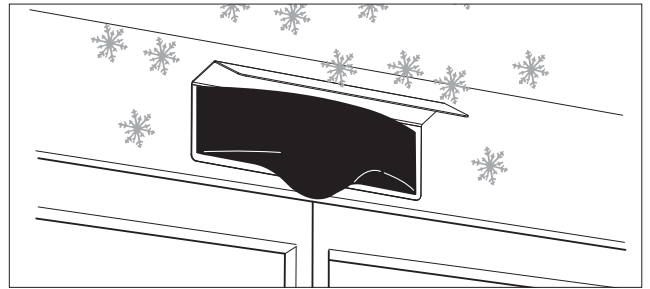

## MCAP (Mercur) / RE-RP (Reflex), EasyMotion Cap MCAP small (Mars) / IM-RP (Impulse)

| No.                                 | Type  |                  |
|-------------------------------------|---|------------------|
| <p>212837<br/>212538</p>            | <ul style="list-style-type: none"> <li>• MCAP</li> <li>• RE-RP</li> </ul>                                 | <p>mm (inch)</p> |
| <p>212838<br/>212559<br/>242373</p> | <ul style="list-style-type: none"> <li>• MCAP small</li> <li>• IM-RP</li> <li>• EasyMotion Cap</li> </ul> | <p>mm (inch)</p> |