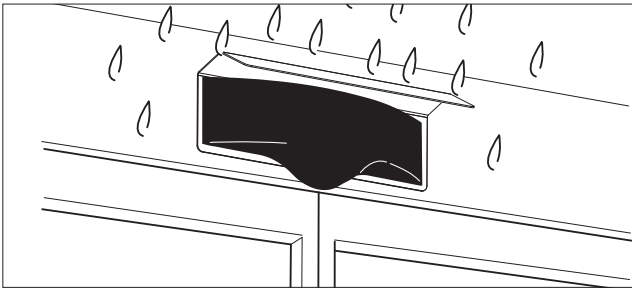

## MCAP (Mercur) / RE-RP (Reflex), EasyMotion Cap MCAP small (Mars) / IM-RP (Impulse)

| No.                                 | Type  |                  |
|-------------------------------------|---|------------------|
| <p>212837<br/>212538</p>            | <ul style="list-style-type: none"> <li>• MCAP</li> <li>• RE-RP</li> </ul>                                 | <p>mm (inch)</p> |
| <p>212838<br/>212559<br/>242373</p> | <ul style="list-style-type: none"> <li>• MCAP small</li> <li>• IM-RP</li> <li>• EasyMotion Cap</li> </ul> | <p>mm (inch)</p> |