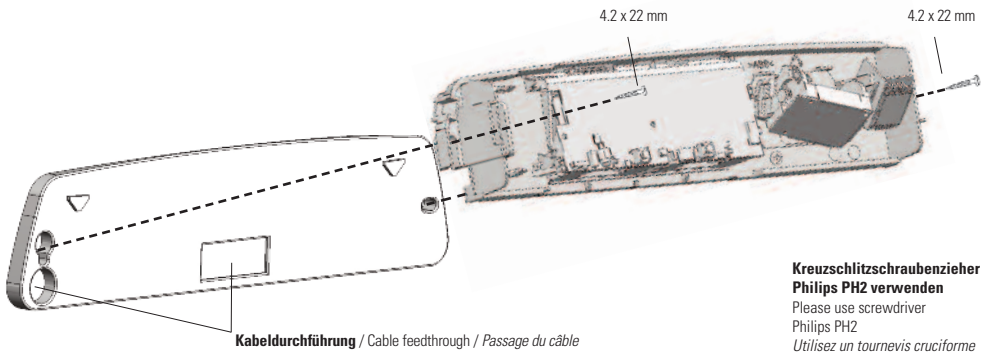

PTCA (PrimeTec) 266354

PTCA PrimeTec Rundbogenadapter - schwarz
Türdurchmesser Ø: ca. 2.3 - 3.6 m

PTCA PrimeTec circular line adapter - black
Door diameter Ø: approx. 2.3 - 3.6 m (7.54' - 11.8')

PTCA adaptateur à l'arc rond pour PrimeTec - noir
Diamètre porte Ø: env. 2.3 - 3.6 m