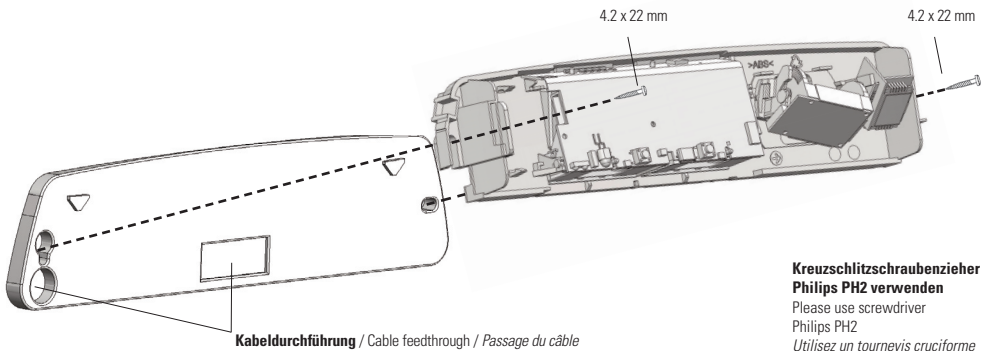

## PTCA PrimeTec Rundbogenadapter – schwarz Türdurchmesser Ø: ca. 2.3–3.6 m

PTCA PrimeTec circular line adapter – black  
Door diameter Ø: approx. 2.3–3.6 m (7.54' – 11.8')

*PTCA adaptateur à l'arc rond pour PrimeTec – noir  
Diamètre porte Ø: env. 2.3–3.6 m*