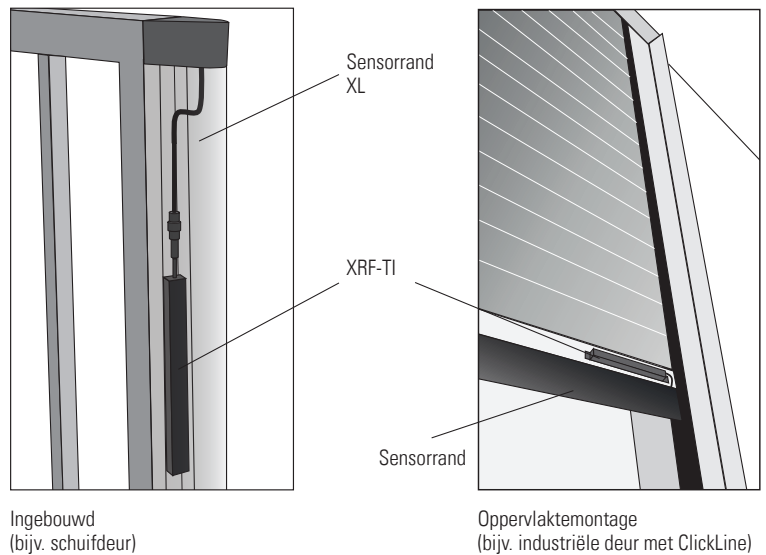

XRF-TI

Zender voor draadloos signaaltransmissiesysteem voor veiligheidsschakellijsten

Aanvullend blad bij de originele gebruiksaanwijzing

Beoogd gebruik: Het bewaken van veiligheidslijsten op deuren en poorten, in combinatie met een ontvanger XRF-Rx.

1 Montage

1.1 Sluit de batterij aan

1.2 Pairing

Pairing is mogelijk met open zender of later in gemonteerde toestand.

1.2.a Pairing in open toestand

1.2.b Pairing in gemonteerde toestand

Na het starten van pairing op Rx: Door de rand tweemaal in te drukken binnen 2 sec.

1.3 Montage

XRF-TI is ontworpen voor verborgen installatie in de contactprofielen van ExpertSystem (zie montagehandleiding).

Deze kan echter worden bedraad met andere veiligheidsschakellijsten, bijv. in kleine ruimtes.