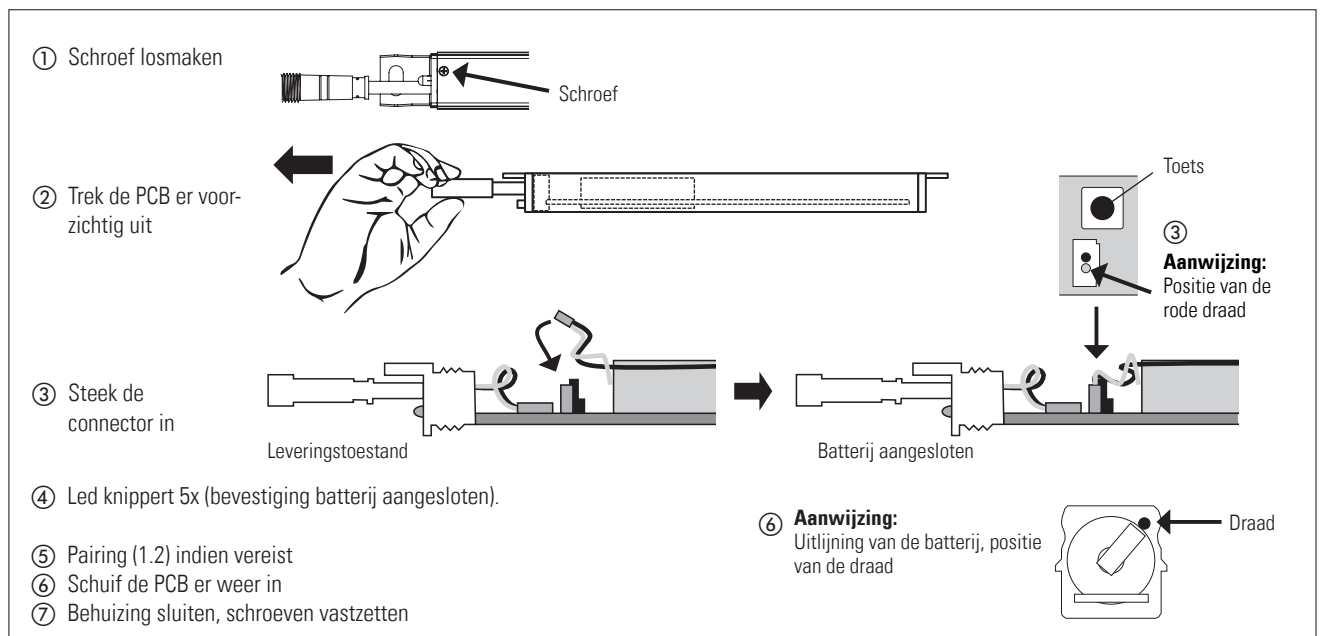

XRF-TI

Zender voor draadloos signaaltransmissiesysteem voor veiligheidsschakellijsten

Aanvullend blad bij de originele gebruiksaanwijzing

Beoogd gebruik: Het bewaken van veiligheidslijsten op deuren en poorten, in combinatie met een ontvanger XRF-Rx.

1 Montage

1.1 Sluit de batterij aan

1.2 Pairing

Pairing is mogelijk met open zender of later in gemonteerde toestand.

1.2.a Pairing in open toestand

1.2.b Pairing in gemonteerde toestand

Na het starten van pairing op Rx: Door de rand tweemaal in te drukken binnen 2 sec.

1.3 Montage

XRF-TI is ontworpen voor verborgen installatie in de contactprofielen van ExpertSystem (zie montagehandleiding).

Deze kan echter worden bedraad met andere veiligheidsschakellijsten, bijv. in kleine ruimtes.