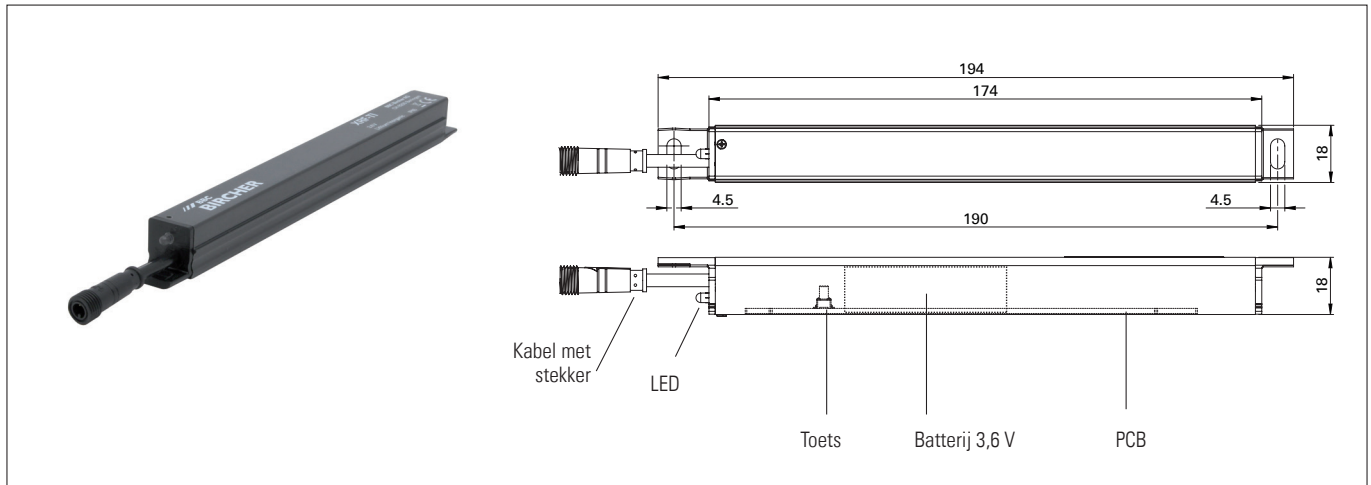

XRF-TI

Zender voor draadloos signaaltransmissiesysteem voor veiligheidsschakellijsten

Aanvullend blad bij de originele gebruiksaanwijzing

Beoogd gebruik: Het bewaken van veiligheidslijsten op deuren en poorten, in combinatie met een ontvanger XRF-Rx.

1 Montage

1.1 Sluit de batterij aan

1.2 Pairing

Pairing is mogelijk met open zender of later in gemonteerde toestand.

1.2.a Pairing in open toestand

1.2.b Pairing in gemonteerde toestand

Na het starten van pairing op Rx: Door de rand tweemaal in te drukken binnen 2 sec.

1.3 Montage

XRF-TI is ontworpen voor verborgen installatie in de contactprofielen van ExpertSystem (zie montagehandleiding).

Deze kan echter worden bedraad met andere veiligheidsschakellijsten, bijv. in kleine ruimtes.