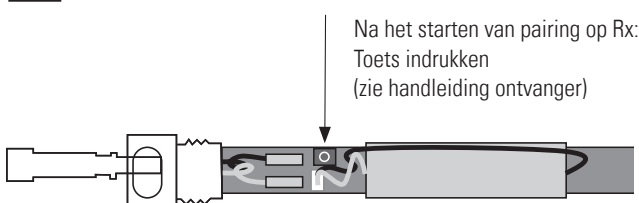

XRF-TI

Zender voor draadloos signaaltransmissiesysteem voor veiligheidsschakellijsten

Aanvullend blad bij de originele gebruiksaanwijzing

Beoogd gebruik: Het bewaken van veiligheidslijsten op deuren en poorten, in combinatie met een ontvanger XRF-Rx.

1 Montage

1.1 Sluit de batterij aan

1.2 Pairing

Pairing is mogelijk met open zender of later in gemonteerde toestand.

1.2.a Pairing in open toestand

1.2.b Pairing in gemonteerde toestand

Na het starten van pairing op Rx: Door de rand tweemaal in te drukken binnen 2 sec.

1.3 Montage

XRF-TI is ontworpen voor verborgen installatie in de contactprofielen van ExpertSystem (zie montagehandleiding).

Deze kan echter worden bedraad met andere veiligheidsschakellijsten, bijv. in kleine ruimtes.