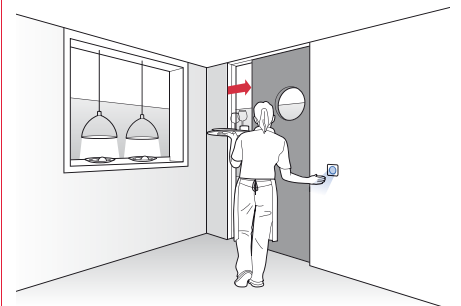

Ratkaisu

- CleanSwitch aktivoi oven liikkeellä. Näin keittiön ovi aukeaa vain tarvittaessa. Siten CleanSwitch tarjoaa palveluhenkilöstölle miellyttävän ja hygieenisen ratkaisun oven avaamiseen.