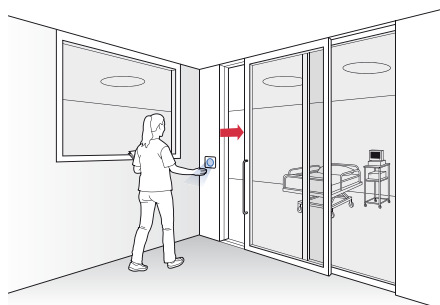

Ratkaisu

- Usein erittäin likaisiin ovenkahvoihin ei tarvitse koskea, koska CleanSwitch voidaan aktivoida helposti ja ilman kosketusta. CleanSwitch voidaan käsitellä kaikilla yleisillä puhdistus- ja pintadesinfiointiaineilla. Näkörajoitteiset henkilöt havaitsevat LED-palautteen helposti voimakkaan kontrastin ansiosta.