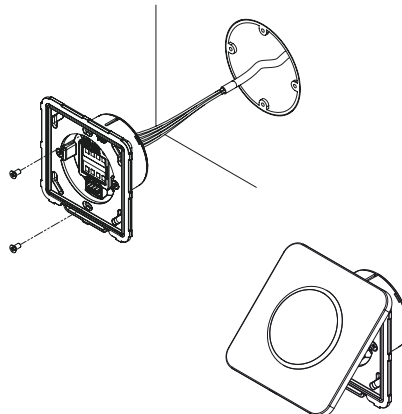

Mukautus

CleanSwitch-kytkimen tyylikästä, selkeää muotoilua voidaan mukauttaa eri tavoin asiakaskohtaisesti. Optisen palautteen väriä, kirkkautta ja tilaa voi säätää muutamassa sekunnissa ja ilman työkaluja. Lisäksi Bircher tarjoaa laajan valikoiman piktogrammeja, jotka voidaan painaa laitteen etuosaan käyttömukavuuden lisäämiseksi. Tilauksesta kytkimeen voidaan liittää yksilöllisiä piktogrammeja ja logoja.