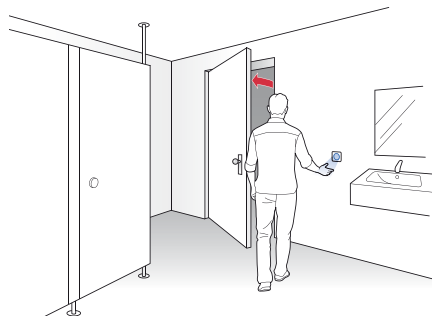

### Tilanne

Julkiset saniteettitilat

### Ratkaisu

- CleanSwitch avaa automaattiovet julkisiin saniteettitiloihin ilman kosketusta, mikä estää bakteereiden ja muiden taudinaiheuttajien leviämisen.