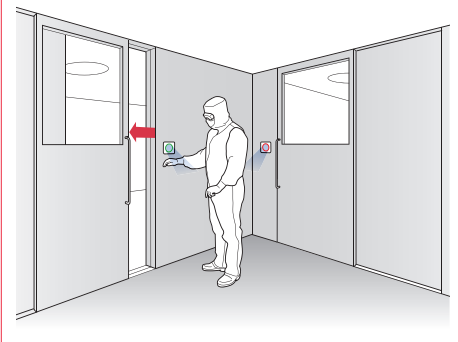

Integrointi **Gira Standard 55:lle**

Sovellukset

Tilanne

Julkiset saniteettitilat

Ratkaisu

CleanSwitch Lock lukitsee automaattiovet julkisissa saniteettitiloissa ilman kosketusta, mikä estää bakteereiden ja muiden taudinaiheuttajien leviämisen.

Tilanne

Sairaalat, tutkimuslaitokset, puhdistilat/ henkilösulut

Ratkaisu

CleanSwitch Lock aktivoi oven avauksen ja toimii henkilösulussa täydellisenä lukitustun-
nistimena. Valo-ohjaus (punainen/vihreä)
ja ovien vuorottainen automaattilukitus
estävät mahdollisen kontaminaation. Näin
varmistetaan, ettei puhdistilassa ole
koskaan hiukkasia.