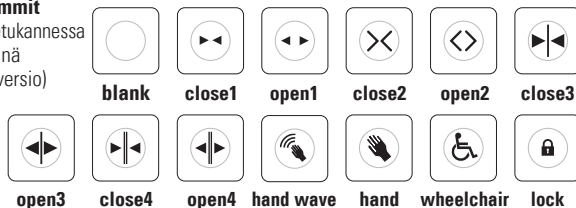

Ympäristöolosuhteet

Kotelointiluokka	
Standardi	IP65
Feller / Hager / Gira / Jung	IP20
Varasto-/käyttölämpötila	−20 °C – +60 °C
Ilmankosteus	< 95% suht., ei lauhdevettä muodostava

EMC-standardit

Direktiivit	RoHS 2011/65/EU RED 2014/53/EU
Immissio	EN 61000-6-2
Emissio	EN 61000-6-3

Objekt

Tuotteidemme tekniset tiedot ja suositukset ovat kokemukseräisiä arvoja, ja niiden tarkoituksena on antaa käyttäjälle tietoja. Esitteissä ja tietolehdissä mainitut tiedot eivät takaa tiettyjä tuoteminaisuuksia. Erityiset tuoteminaisuudet, joista me tiedotamme yksittäistapauksissa joko kirjallisesti tai henkilökohtaisesti, eivät ole tässä mukana. Oikeudet tekniseen edelleenkehittelyyn perustuvien muutoksiin pidätetään.

Asetukset

CleanSwitch Lock	/	wt	/	close1

Laite ja integrointi

CleanSwitch Lock = Lock Standard
CleanSwitch Lock F = Lock Feller
CleanSwitch Lock H = Lock Hager
CleanSwitch Lock G = Lock Gira
CleanSwitch Lock J = Lock Jung

Etukansi

wt = valkoinen
bk = musta¹⁾

Piktogrammi

blank
close1
...

¹⁾vain Standard und Feller

Kuvaus

CleanSwitch Lock

Standardi
optisella
palautteella

CleanSwitch Lock

Integrointi Fellerille /
Hagerille / Giralte / Jungille
optisella palautteella

Piktogrammit

Painatus etukansassa
(esimerkkinä
standardiversio)

421461

CleanSwitch Lock Set WC

1 x CleanSwitch wt/lock
2 x CleanSwitch Lock wt/open2

2 x

1 x

421463

CleanSwitch Lock Set CR

4 x CleanSwitch Lock wt/open2

4 x

Osat ja tarvikkeet

(Käytettävissä ja yhteensopiva vain standardiversioon)

Etukansi

Painatuksella

	blank	close1	open1	close2	open2	close3
Etukansi valkoinen	368145	364980	364981	364982	364983	364984
Etukansi musta	371142	371113	371114	371115	371116	371117

	open3	close4	open4	hand wave	hand	wheelchair	lock
	364985	364986	364987	419281	364988	364989	420507
	371118	371127	371128	419284	371140	371141	420509

371199

CleanSwitch Pinta-asennuskotelo valkoinen

IP65

371200

CleanSwitch Pinta-asennuskotelo musta

IP65

412057

HACCP Pinta-asennuskotelo valkoinen

IP65

412056

HACCP Pinta-asennuskotelo musta

IP65

BBC Bircher Smart Access

Wiesengasse 20
8222 Beringen
Schweiz
Puhelin +41 52 687 11 11
info@bircher.com
bircher.com