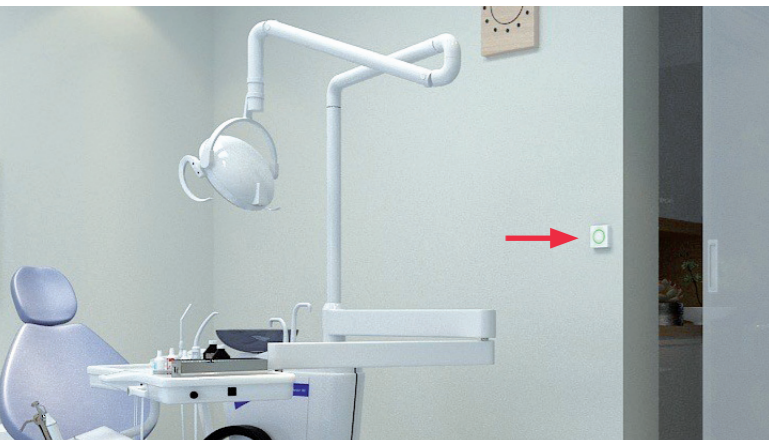

## Automatiserad åtkomst

**Säkert och enkelt:**

OPK Europe kombinerar beslag med åtkomstsystem från BBC Bircher Smart Access

Hygienisk dörröppning i den medicinska sektorn med PrimeMotion B och CleanSwitch.